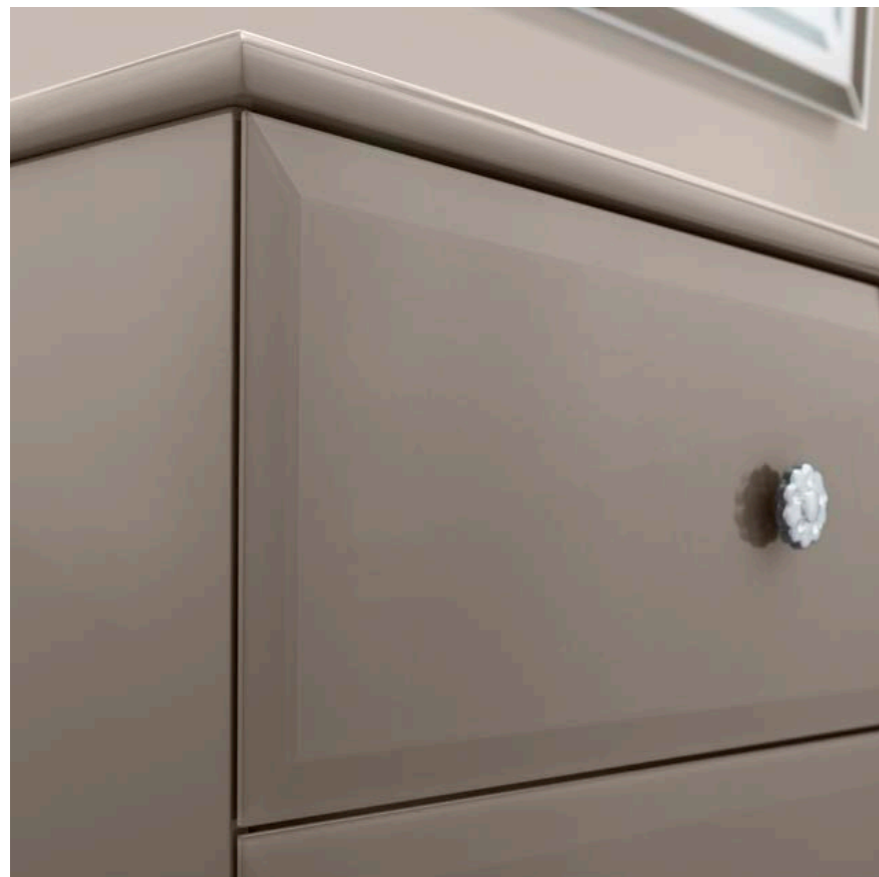

SMILE

Pag_12

AQUOS

DAMA

Mobile con ante e cassetti interni struttura in MDF/melaminico sp.18/25 mm. Piedi in legno massello opaco o lucido nei vari colori. Top in marmo granito nero sp. mm. 20. Top in MDF 25 mm. laccato. Top integrale in cristallo colorato satinato e lucido nei vari colori. Lavabo sottopiano in ceramica bianca e lavabo soprapiano in cristallo lucido colorato. Specchio Vassoio cornice in vetro colorato con LED. Specchio Manifesto con fascia sabbata e colorata nei 4 lati con LED.

COMPOSIZIONE_1

COMPOSIZIONE_2

PERLA

Mobile con cassetti frontali in vetro molato struttura in MDF/melaminico sp.18/25 mm. Piede in legno massello, laccato opaco o lucido nei vari colori. Top in MDF 18 mm. laccato. Lavabo soprapiano semincasso in Mineral marmo. Top integrale in cristallo colorato satinato e lucido nei vari colori. Specchio Manifesto con fascia sabbata e colorata nei 4 lati con LED. Specchio Plexi scatolato bianco con LED.

Model unit with drawers in front glass 18/25 mm. MDF/melamine structure foot in solid wood, matt or glossy lacquered in various colours. Top MDF 18 mm. lacquered in various colours. Top Integral glass colored matt or Glossy in various colours. Washbasin on the top in white Mineral marmo. Mirror Manifesto with sandblasted band e colours and LED. Mirror Plexi frame white and LED.

COMPOSIZIONE_1

COMPOSIZIONE_2

SMILE

Mobile sospeso con cassetti, struttura in mdf/melaminico 18/25 mm. laccato opaco o lucido nei vari colori. Top tecnico in Mineral Marmo e in Stone Light in vari colori. Top integrale in Cristallo Colorato Satinato o Lucido. Specchio a filo lucido e cornice colorato e led, lampade cromo lucido led, gamba in legno massello nei vari colori.