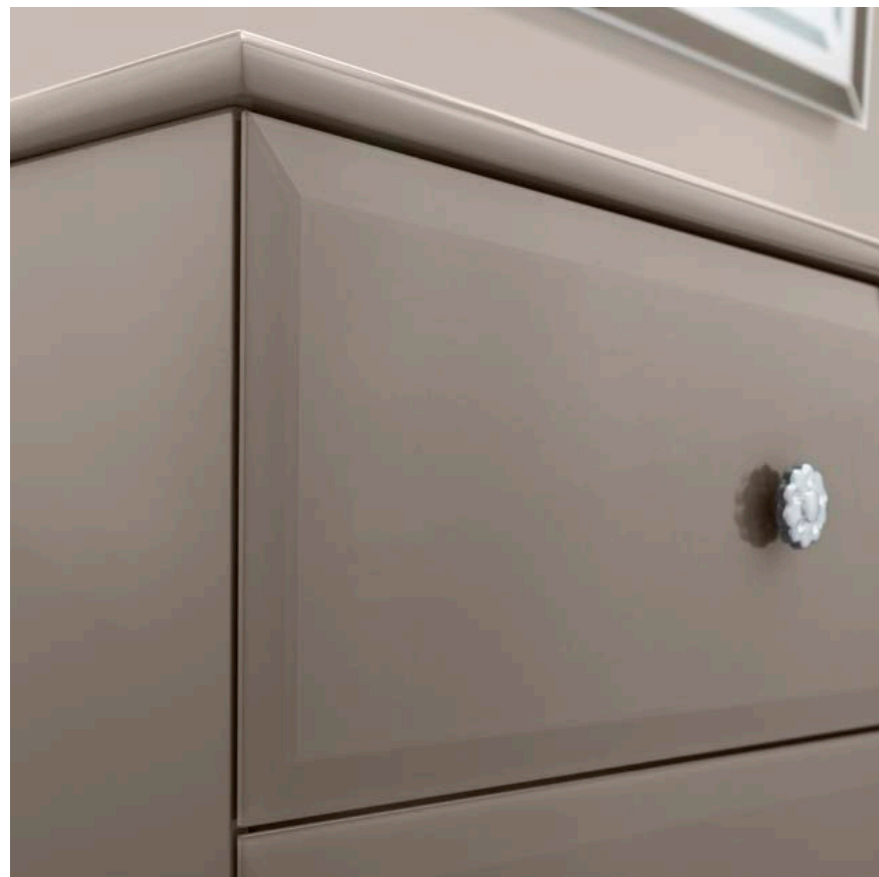

SMILE

Pag_12

AQUOS

DAMA

Mobile con ante e cassetti interni struttura in MDF/melaminico sp.18/25 mm. Piedi in legno massello opaco o lucido nei vari colori. Top in marmo granito nero sp. mm. 20. Top in MDF 25 mm. laccato. Top integrale in cristallo colorato satinato e lucido nei vari colori. Lavabo sottopiano in ceramica bianca e lavabo soprapiano in cristallo lucido colorato. Specchio Vassoio cornice in vetro colorato con LED. Specchio Manifesto con fascia sabbata e colorata nei 4 lati con LED.

COMPOSIZIONE_1

COMPOSIZIONE_2

PERLA

Mobile con cassetti frontali in vetro molato struttura in MDF/melaminico sp.18/25 mm. Piede in legno massello, laccato opaco o lucido nei vari colori. Top in MDF 18 mm. laccato. Lavabo soprapiano semincasso in Mineral marmo. Top integrale in cristallo colorato satinato e lucido nei vari colori. Specchio Manifesto con fascia sabbata e colorata nei 4 lati con LED. Specchio Plexi scatolato bianco con LED.

Model unit with drawers in front glass 18/25 mm. MDF/melamine structure foot in solid wood, matt or glossy lacquered in various colours. Top MDF 18 mm. lacquered in various colours. Top Integral glass colored matt or Glossy in various colours. Washbasin on the top in white Mineral marmo. Mirror Manifesto with sandblasted band e colours and LED. Mirror Plexi frame white and LED.

COMPOSIZIONE_1

COMPOSIZIONE_2

SMILE

Mobile sospeso con cassetti, struttura in mdf/melaminico 18/25 mm. laccato opaco o lucido nei vari colori. Top tecnico in Mineral Marmo e in Stone Light in vari colori. Top integrale in Cristallo Colorato Satinato o Lucido. Specchio a filo lucido e cornice colorata e led, lampade cromo lucido led, gamba in legno massello nei vari colori.