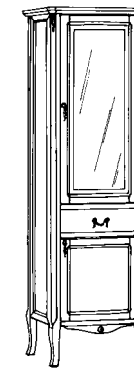

stilo

s t i l o

COLONNA
cm L 57 P 39 H 183

Art. 830204 (Dx)

Mod. Stilo mobile in legno massello
tinto Noce con cassetti ed ante chiuse
o con vetri acidati e molati.
Tops in marmo Bianco Carrara
e Ankara venato.
Maniglie, lampade e fregi finitura Bronzo.

Stilo unit in Walnut-stained solid wood
with drawers and doors either panelled
or with bevelled and etched glass.
Tops in Carrara White
or Ankara veined marble.
Bronze finish handles, lights
and mouldings.

COMPOSIZIONE 1
cm L 114 P 60 H 202

Art. 130204
Art. 546104
Art. 330104
Art. 988104
Art. 988104

COMPOSIZIONE 2
cm L 114 P 60 H 202

Art. 130104
Art. 545104
Art. 330104
Art. 988104
Art. 988104