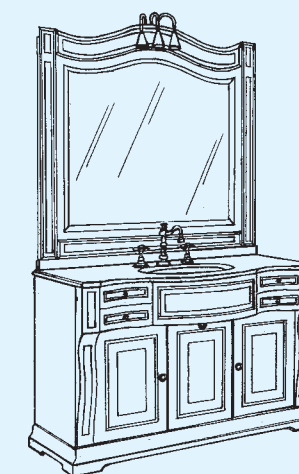

**COMPOSIZIONE 1**  
cm L 130 P 62 H 202

Art. 133105  
Art. 546105  
Art. 333205  
Art. 988105  
Art. 988105

**COMPOSIZIONE 2**  
cm L 130 P 62 H 202

Art. 133105  
Art. 553105  
Art. 381105  
Art. 988205

**COMPOSIZIONE 3**  
cm L 130 P 62 H 202

Art. 133105  
Art. 552105  
Art. 382305  
Art. 988205

Mod. Athos mobile in noce con tarsie in essenza, colonne e zoccolo in legno massello sagomato, tre ante, quattro cassetti, piedi interni regolabili. Tops in marmo Ankara venato, Bianco Cristallino e Giallo Sole. Maniglie e lampade finiture Bronzo.