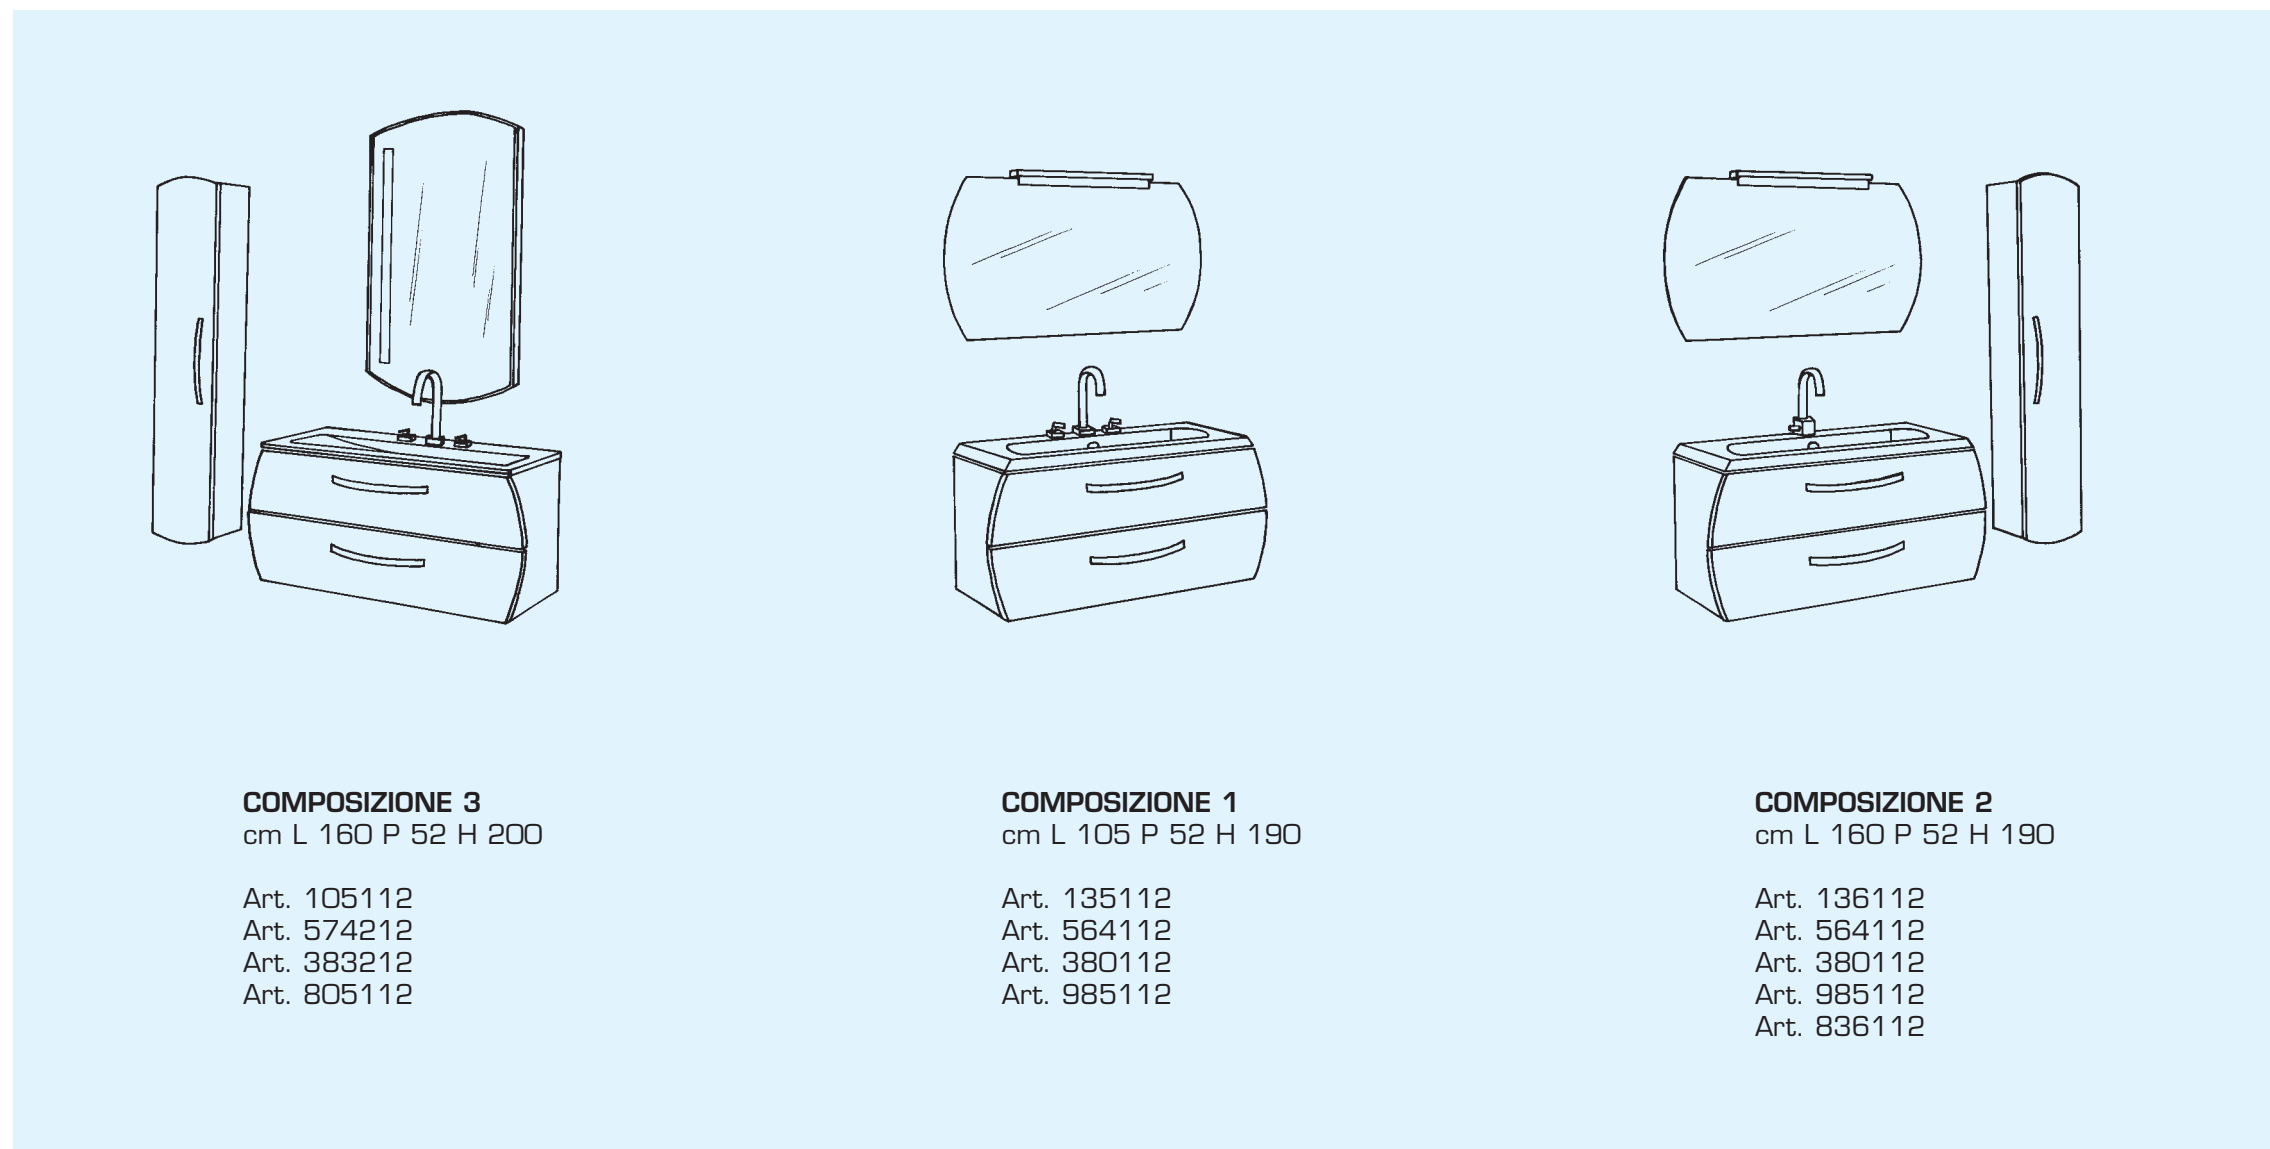

luna

COMPOSIZIONE 3
cm L 160 P 52 H 200

- Art. 105112
- Art. 574212
- Art. 383212
- Art. 805112

COMPOSIZIONE 1
cm L 105 P 52 H 190

- Art. 135112
- Art. 564112
- Art. 380112
- Art. 985112

COMPOSIZIONE 2
cm L 160 P 52 H 190

- Art. 136112
- Art. 564112
- Art. 380112
- Art. 985112
- Art. 836112

Mod. Luna mobile sospeso
con struttura in melaminico 18 mm.
Rivestito in laminato con bordo alluminio.
Finiture Wengé, Teak, Bianco lucido.
Top tecnico in Mineral Marmo Bianco lucido,
Top integrale in cristallo colorato.
Specchio a filo lucido,
Specchio in alluminio con luce neon incassata.
Maniglie e lampada finitura Cromo.

*Wall-mounted Luna model unit
with 18 mm melamine structure.
Laminated with an aluminium border.
In Wengé, Teak, Gloss White finishes.
Technical top in Gloss White Mineral Marble,
Integral top in Coloured Crystal.
Gloss flush-fit mirror,
Aluminium mirror with recessed neon light.
Chrome finish handles and lamp.*

TOP IN CRISTALLO COLORATO

Art. 574212 Nero

Art. 575212 Arancio

Art. 576212 Tabacco

Art. 577212 Verde Acqua