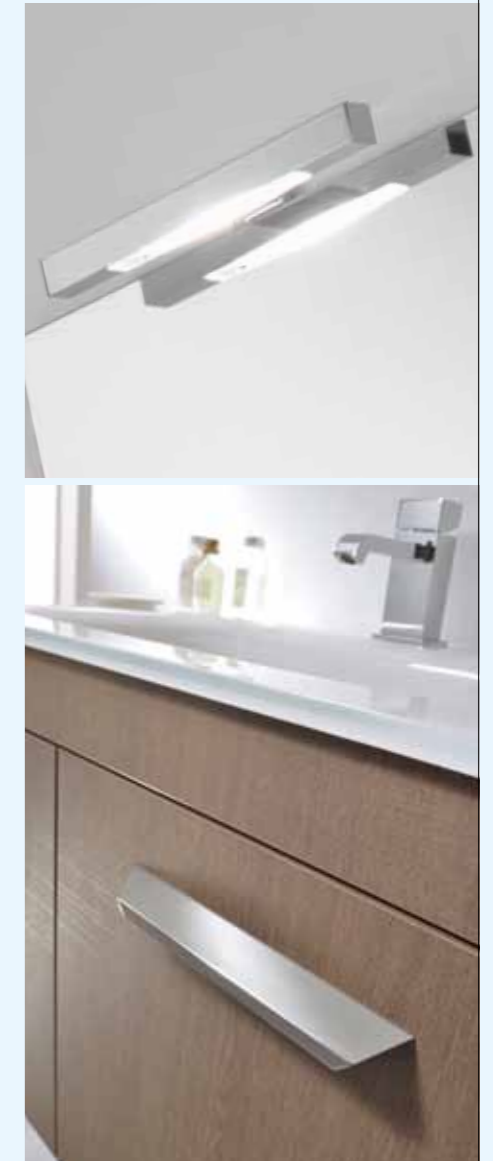

leago

o
g
e

AUOS

l e g o

Lego... divertitevi a costruire l'arredo del vostro bagno. Una vastissima scelta di combinazioni cromatiche, misure e finiture vi permettono di creare la composizione ideale. Linee pulite, moderne ed eleganti, di grande praticità grazie alla contenibilità dei mobili e dei comodi elementi pensile.

Lego... fun to build furniture of your bathroom. A wide range of combinations colors, sizes and finishes allow you to create the ideal composition. Clean lines, modern and elegant, of great practicality thanks to containability furniture and convenient wall units.

AQUOS

Composizione 1

Composizione 3

Composizione 4

Mod. Lego mobile sospeso con ante o cassetti
 struttura in MDF 18 mm laccato lucido
 o in finitura essenza Noce Chiaro, Noce Scuro,
 Wengè e Bianco Millerighe.
 Top tecnico in Mineral Marmo Bianco lucido
 e top integrale in Cristallo Colorato.
 Specchio a filo lucido
 e specchio cornice colorato.
 Lampade ed accessori finitura Cromo lucido.

*Wall-mounted Lego model unit with doors or drawers
 in 18 mm MDF structure Gloss lacquered
 or in essence Light Walnut finish, Dark Walnut,
 Wengè and White Striped.
 Technical top in Gloss White Mineral Marble
 or integral top in Coloured Glass.
 Gloss flush-fit mirror
 or Colored frame mirror.
 Chrome finish lights and accessories.*