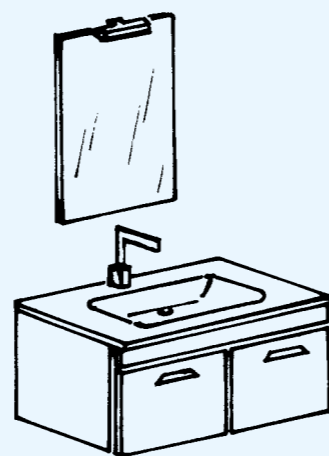

leago

o
g
e

AUOS

l e g o

Lego... divertitevi a costruire l'arredo del vostro bagno. Una vastissima scelta di combinazioni cromatiche, misure e finiture vi permettono di creare la composizione ideale. Linee pulite, moderne ed eleganti, di grande praticità grazie alla contenibilità dei mobili e dei comodi elementi pensile.

Lego... fun to build furniture of your bathroom. A wide range of combinations colors, sizes and finishes allow you to create the ideal composition. Clean lines, modern and elegant, of great practicality thanks to containability furniture and convenient wall units.

AQUOS

Composizione 1

Composizione 3

Composizione 4

Mod. Lego mobile sospeso con ante o cassetti
 struttura in MDF 18 mm laccato lucido
 o in finitura essenza Noce Chiaro, Noce Scuro,
 Wengè e Bianco Millerighe.
 Top tecnico in Mineral Marmo Bianco lucido
 e top integrale in Cristallo Colorato.
 Specchio a filo lucido
 e specchio cornice colorato.
 Lampade ed accessori finitura Cromo lucido.

*Wall-mounted Lego model unit with doors or drawers
 in 18 mm MDF structure Gloss lacquered
 or in essence Light Walnut finish, Dark Walnut,
 Wengè and White Striped.
 Technical top in Gloss White Mineral Marble
 or integral top in Coloured Glass.
 Gloss flush-fit mirror
 or Colored frame mirror.
 Chrome finish lights and accessories.*