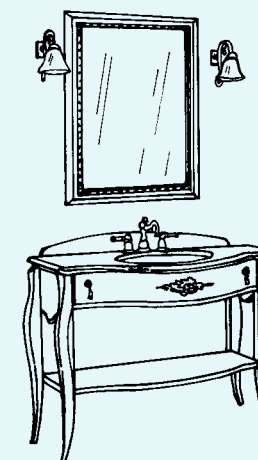

COMPOSIZIONE 2
cm L 110 P 60 H 200

Art. 130306
Art. 546106
Art. 386206
Art. 988206
Art. 988206