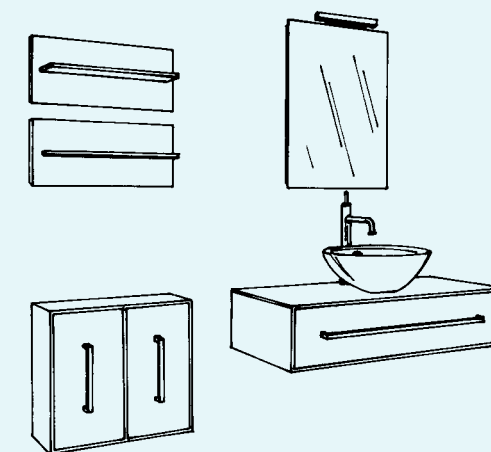

q u b o
q u b o

COMPOSIZIONE 1
cm L 175 P 60 H 200

Art. 731208
Art. 131408
Art. 547108
Art. 131208
Art. 231108
Art. 331408
Art. 985108
Art. 731108
Art. 731108

COMPOSIZIONE 2
cm L 205 P 60 H 200

Art. 731208
Art. 131408
Art. 573208
Art. 131108
Art. 831208
Art. 731108
Art. 731108
Art. 380308
Art. 985208
Art. 231308

COMPOSIZIONE 3
cm L 175 P 60 H 200

Art. 131308
Art. 131408
Art. 531308
Art. 731108
Art. 731108
Art. 380208
Art. 985108

Mod. Qubo elementi sospesi in Rovere sbiancato impiallacciato. Tops in marmo Cremò, legno Rovere sbiancato, cristallo Grigio metal. Maniglie e lampade finitura Cromo.