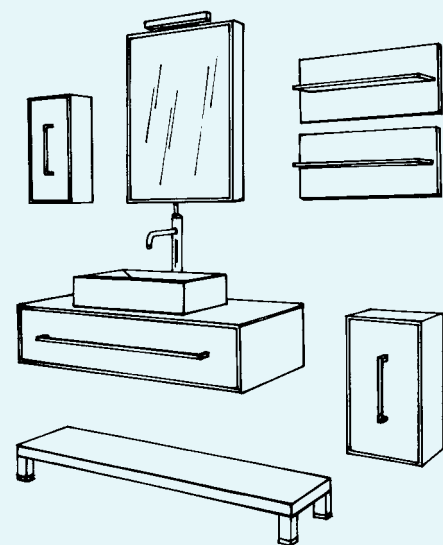

q u b o
q u b o

COMPOSIZIONE 1
cm L 175 P 60 H 200

Art. 731208
Art. 131408
Art. 547108
Art. 131208
Art. 231108
Art. 331408
Art. 985108
Art. 731108
Art. 731108

COMPOSIZIONE 2
cm L 205 P 60 H 200

Art. 731208
Art. 131408
Art. 573208
Art. 131108
Art. 831208
Art. 731108
Art. 731108
Art. 380308
Art. 985208
Art. 231308

COMPOSIZIONE 3
cm L 175 P 60 H 200

Art. 131308
Art. 131408
Art. 531308
Art. 731108
Art. 731108
Art. 380208
Art. 985108

Mod. Qubo elementi sospesi in Rovere sbiancato impiallacciato. Tops in marmo Cremò, legno Rovere sbiancato, cristallo Grigio metal. Maniglie e lampade finitura Cromo.