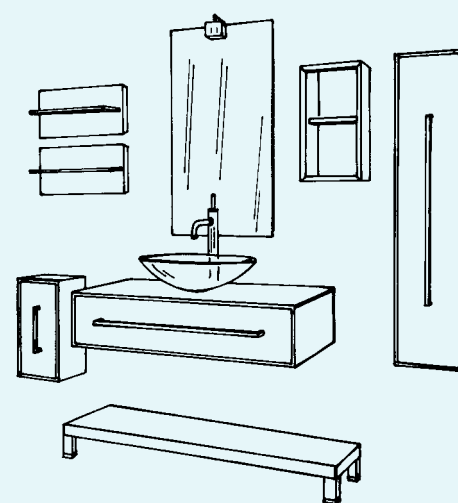

q u b o
q u b o

COMPOSIZIONE 1
cm L 175 P 60 H 200

Art. 731208
Art. 131408
Art. 547108
Art. 131208
Art. 231108
Art. 331408
Art. 985108
Art. 731108
Art. 731108

COMPOSIZIONE 2
cm L 205 P 60 H 200

Art. 731208
Art. 131408
Art. 573208
Art. 131108
Art. 831208
Art. 731108
Art. 731108
Art. 380308
Art. 985208
Art. 231308

COMPOSIZIONE 3
cm L 175 P 60 H 200

Art. 131308
Art. 131408
Art. 531308
Art. 731108
Art. 731108
Art. 380208
Art. 985108

Mod. Qubo elementi sospesi in Rovere sbiancato impiallacciato. Tops in marmo Cremò, legno Rovere sbiancato, cristallo Grigio metal. Maniglie e lampade finitura Cromo.